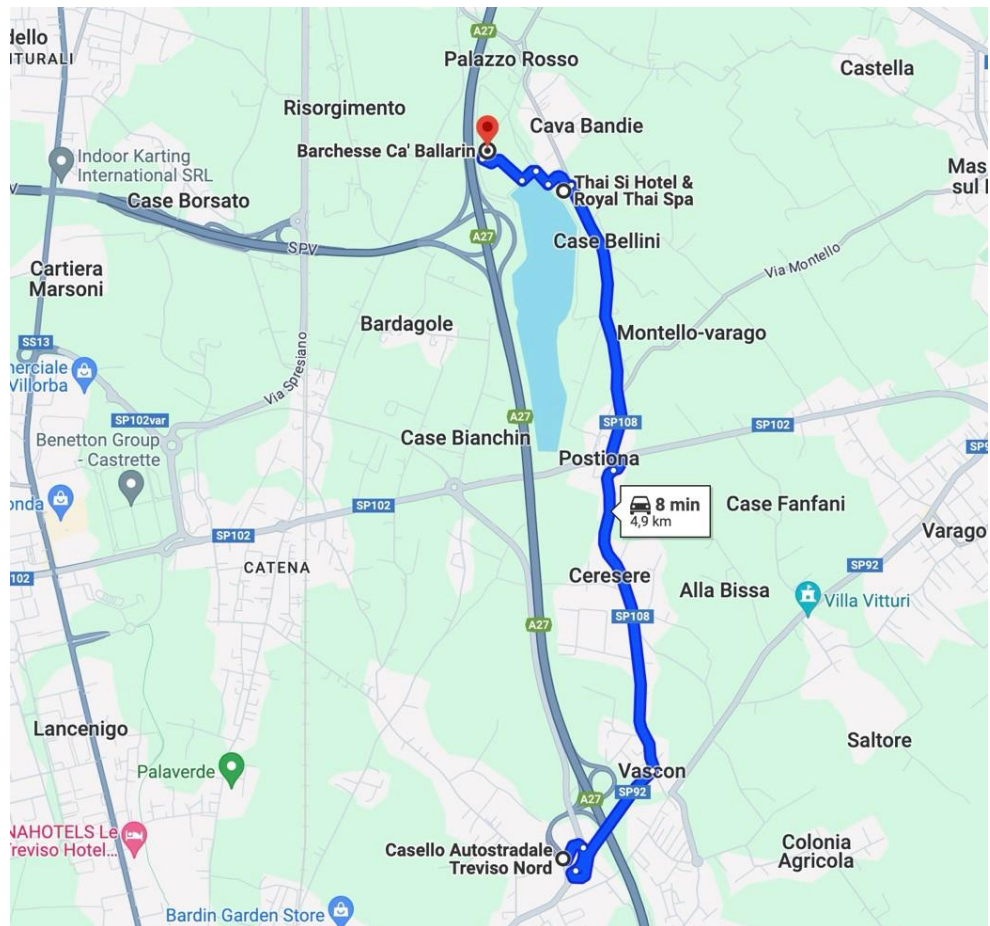

## PIAVE JOLLY CLUB

Piazza Giustiniani, 14  
31100 Treviso

### Centro Sportivo Lago Le Bandie

Auditorium Barchesse Ca' Ballarin Via

Gasparotto Vecellio

31027 Lovadinadi Spresiano (Tv)

### Come arrivare

L'Auditorium Barchesse Ca' Ballarin si trova all'interno del Centro Sportivo Lago Le Bandie, situato a nord di Treviso, è facilmente raggiungibile:  
dall'autostrada A27 Venezia-Belluno, uscita Treviso Nord, dista 5 km

### Come arrivare

Thai-Si Hotel & Royal Thai Spa, situato a nord di Treviso, è facilmente raggiungibile:  
dall'autostrada A27 Venezia - Belluno, uscita Treviso Nord, dista 5 km

Direzione Gara-Parco Partenza-C.O. Partenza/Arrivo